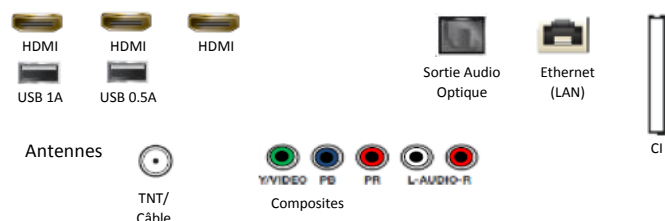

Style

Diagonale de l'écran en pouces (cm)	75 (189cm)
Ecran incurvé	Non
Finesse du cadre	New Edge (Skinny Bezel)
Finesse de l'écran	Slim
Couleur du cadre	Charcoal Black
Effet lumineux sur le logo	Non
Pied	Simple Luminus
Système de management des câbles	Oui
Boîtier One Connect	Non

Diffusion

Tuner	Oui
Fonction Double Tuner	N/A
Compatible Fransat	Non
CI/CI+	CI+(1.4)
Hbb TV	Oui

Audio

Puissance sonore (RMS)	20W
Woofer intégré (basses)	N/A
Dolby Digital Plus	Oui
Compatible DTS	Oui
Compatible enceintes Multiroom Samsung	Oui
Compatible Bluetooth (casque, enceintes)	N/A

Accessoires

Télécommande	I/R TM1240A (2018)
Piles (pour la télécommande)	Oui
Compatible VESA	400 x 400
Mode d'emploi électronique	Oui
Câble d'alimentation inclus	Oui

Connectiques

Smart TV

Smart TV	Oui (Tizen)
Processeur	Quad-Core
Wifi intégré	Oui
Fonction télécommande universelle	Non
Interaction vocale	Non
Appli Canal intégrée (services groupe Canal)	Oui
Navigateur Internet	Oui
Lecteur vidéo 360°	Oui
Mode jeux	Oui
Mise en marche simplifiée	Oui
Dépannage à distance	Oui
Interface Smart TV sur le mobile	Oui
TV sur Mobile	Non
Mobile sur TV	Oui
Bluetooth basse consommation	Non
Allumage sans fil - WOL	Oui
Allumage filaire - WOL	Oui
Wifi Direct	Oui