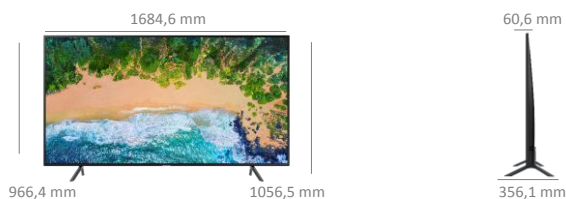

Spécifications techniques et logistiques

Poids de l'écran sans le pied (kg)	37
Poids de l'écran avec le pied (kg)	37.5
Poids du produit emballé (kg)	50.6
Dimension du carton (mm)	1871 x 1131 x 234