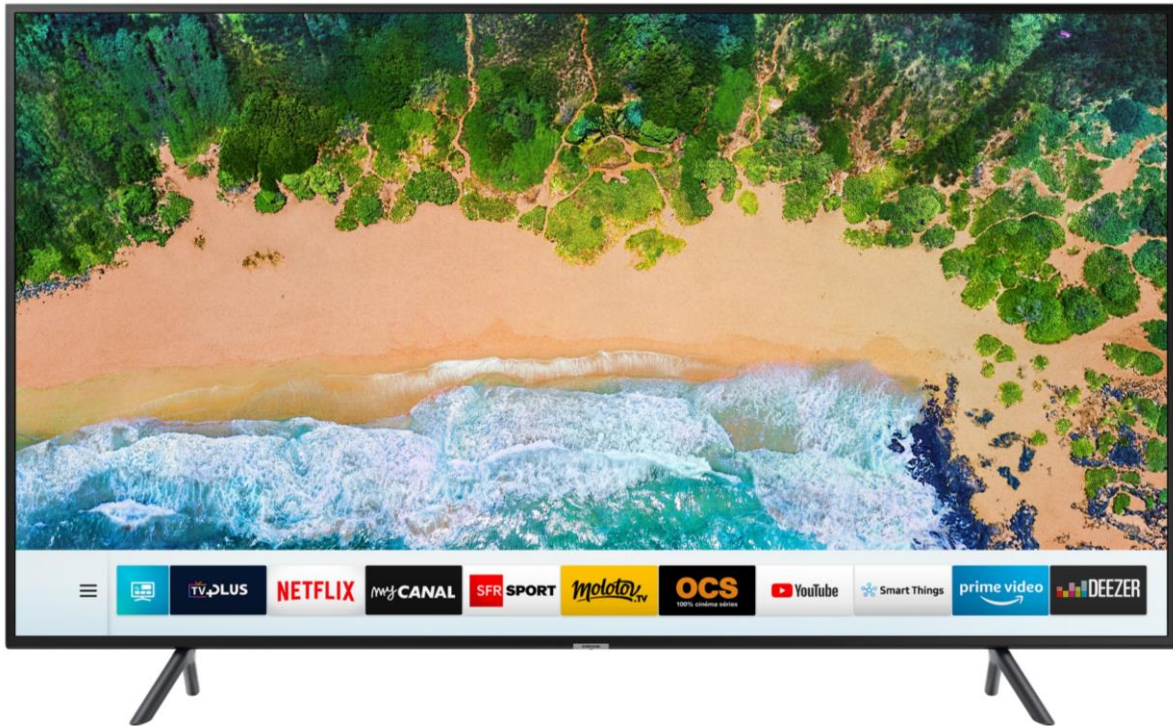

SAMSUNG

75NU7105

TV UHD 75", Smart TV, 1300 PQI

Plus de détails, plus de couleurs en 4K UHD

L'excellence de l'ultra haute définition 4K

Profitez d'une image 4 fois plus détaillée et précise qu'en full HD. Avec la technologie HDR, ne manquez plus aucun détail dans les scènes lumineuses ou dans les scènes les plus sombres. L'UHD Dimming optimise les contrastes avec un niveau de précision inégalé.

Vivez une expérience autant spectaculaire qu'immersive.

Un design entièrement repensé

Avec son design ultra slim et épuré, dissimulez discrètement les câbles dans le pied de votre téléviseur pour que vous puissiez profiter pleinement de ses lignes raffinées, sans la jungle des fils.

Qu'il soit allumé ou éteint, le téléviseur UHD s'intègre parfaitement à votre intérieur grâce à ses bords fins et son dos raffiné

Concentrez-vous seulement sur l'image grâce à son design ultra fin.

Vivez pleinement vos passions en 4K UHD

Style

Diagonale de l'écran en pouces (cm)	75 (189cm)
Ecran incurvé	Non
Finesse du cadre	New Edge (Skinny Bezel)
Finesse de l'écran	Slim
Couleur du cadre	Charcoal Black
Effet lumineux sur le logo	Non
Pied	Simple Luminus
Système de management des câbles	Oui
Boîtier One Connect	Non